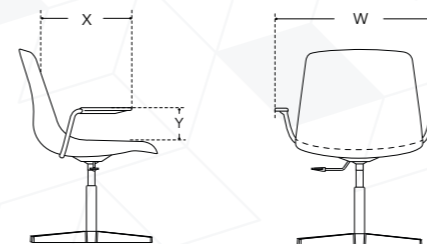

JOGA

JOGA TAPIZADA - MAYA 4 APOYOS ACERO

Monoconcha	En polipropileno; Con espuma inyectada densidad 55-60 gr/dm3 ; Ancho 46,2 cm; Alto: 42,5 cm
Brazos	En polipropileno, texturizado a la vista
Columna neumatica	Graduable en altura: 13 cm.
Estructura	Herraje metálico; Plato con palanca para graduación de altura; Acabado negro.
Base	Maya 4 apoyos. En lámina HR 8mm; acabados en pintura negra, taupé y gris base oscura.

DIMENSIONES DE LA SILLA GRADUACIONES			
	MIN	MAX	
A	Altura del piso al plano superior del asiento.	38	51
B	Profundidad efectiva del asiento.	44,7	44,7
C	Altura efectiva del respaldo.	36,8	36,8
D	Altura total de la silla.	77	90
E	Profundidad total de la silla.	50	50
G	Ancho total de la silla.	45,6	45,6

ÁNGULOS ASIENTO - ESPALDAR		
α	Ángulo entre el asiento y el respaldo.	98°
ϕ	Ángulo entre la horizontal y el plano del asiento.	6°

DIMENSIONES DE LOS BRAZOS		
Y	Altura del brazo desde el plano del asiento.	23
X	Profundidad entre el respaldo y la parte delantera del brazo.	27
W	Ancho total a la parte externa de los brazos.	58,8