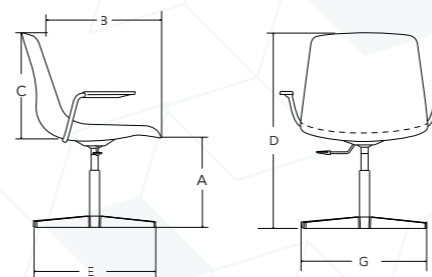

JOGA

JOGA TAPIZADA - MAYA 4 APOYOS ACERO

Monoconcha	En polipropileno; Con espuma inyectada densidad 55-60 gr/dm3 ; Ancho 46,2 cm; Alto: 42,5 cm
Brazos	En polipropileno, texturizado a la vista
Columna neumatica	Graduable en altura: 13 cm.
Estructura	Herraje metálico; Plato con palanca para graduación de altura; Acabado negro.
Base	Maya 4 apoyos. En lámina HR 8mm; acabados en pintura negra, taupé y gris base oscura.

DIMENSIONES DE LA SILLA GRADUACIONES			
	MIN	MAX	
A	Altura del piso al plano superior del asiento.	38	51
B	Profundidad efectiva del asiento.	44,7	44,7
C	Altura efectiva del respaldo.	36,8	36,8
D	Altura total de la silla.	77	90
E	Profundidad total de la silla.	50	50
G	Ancho total de la silla.	45,6	45,6

ÁNGULOS ASIENTO - ESPALDAR		
α	Ángulo entre el asiento y el respaldo.	98°
ϕ	Ángulo entre la horizontal y el plano del asiento.	6°

DIMENSIONES DE LOS BRAZOS		
Y	Altura del brazo desde el plano del asiento.	23
X	Profundidad entre el respaldo y la parte delantera del brazo.	27
W	Ancho total a la parte externa de los brazos.	58,8

Acabados metálicos disponibles:

Anotaciones:

Medidas tomadas en centímetros (cm) si no se especifica lo contrario. Tolerancia +/- 1 cm.
Las dimensiones finales de cada silla dependerán de los materiales y componentes utilizados.
Nos reservamos el derecho de modificar el diseño o especificaciones del producto, para mejoras de este sin previo aviso.
Las imágenes pueden NO corresponder en sus componentes al producto definitivo.
Todos nuestros productos son fabricados conforme a las especificaciones y selecciones del cliente en cuanto a sus componentes y acabados.
Es así como se encuentran exceptuados del derecho de retracto que se consagra en el artículo 47 de la Ley 1480 de 2011, esto atendiendo a que en su calidad de clientes, con la firma de la orden de compra, por mandato legal no son beneficiarios del derecho de retracto.
 Los componentes en **NYLON** son inyectados con 70% de material reciclado