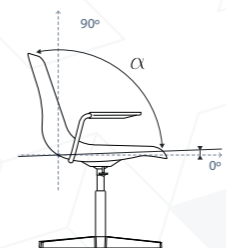

JOGA

JOGA TAPIZADA - MAYA 4 APOYOS ACERO

Monoconcha	En polipropileno; Con espuma inyectada densidad 55-60 gr/dm3 ; Ancho 46,2 cm; Alto: 42,5 cm
Brazos	En polipropileno, texturizado a la vista
Columna neumatica	Graduable en altura: 13 cm.
Estructura	Herraje metálico; Plato con palanca para graduación de altura; Acabado negro.
Base	Maya 4 apoyos. En lámina HR 8mm; acabados en pintura negra, taupé y gris base oscura.

DIMENSIONES DE LA SILLA GRADUACIONES			
	MIN	MAX	
A	Altura del piso al plano superior del asiento.	38	51
B	Profundidad efectiva del asiento.	44,7	44,7
C	Altura efectiva del respaldo.	36,8	36,8
D	Altura total de la silla.	77	90
E	Profundidad total de la silla.	50	50
G	Ancho total de la silla.	45,6	45,6

ÁNGULOS ASIENTO - ESPALDAR		
α	Ángulo entre el asiento y el respaldo.	98°
ϕ	Ángulo entre la horizontal y el plano del asiento.	6°

DIMENSIONES DE LOS BRAZOS		
Y	Altura del brazo desde el plano del asiento.	23
X	Profundidad entre el respaldo y la parte delantera del brazo.	27
W	Ancho total a la parte externa de los brazos.	58,8